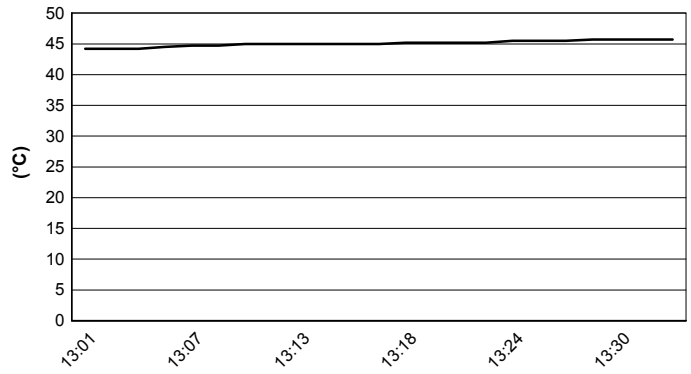

Track Temperature