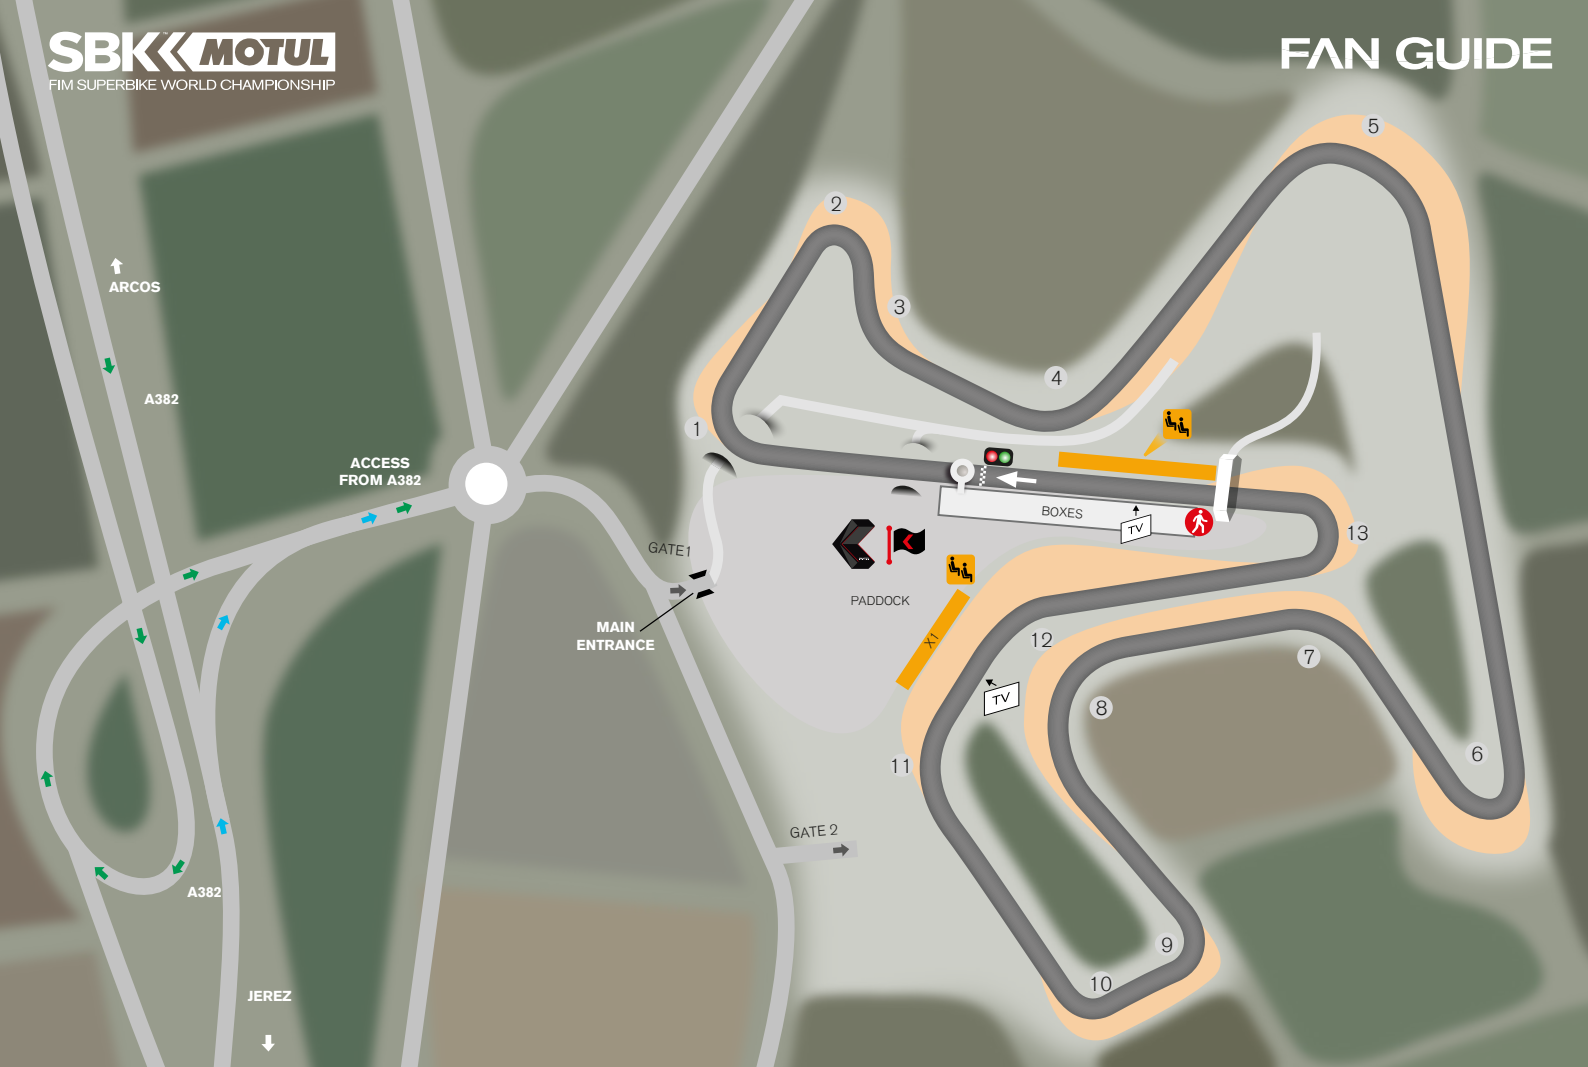

FAN ZONE

De viernes a domingo

- Productos oficiales del Campeonato de WorldSBK
- Productos oficiales del Evento de WorldSBK
- Exposición de vehículos Hyundai y actividades de test drive
- Tienda de Motocard & simulador
- Exposición de productos Shad & Acerbis
- Degustación de productos Prosecco
- Exposición de motos de BMW
- Dirección general de tráfico – info stand para moteros

MOTUL ACTION BOX

Sábado y Domingo

Acércate al Motul Action Box (Pit Box n. 3) y vive la acción más cerca que nunca.

PIT WALK GRATUITO

SÁBADO 16:00 - 16:30 h

Acceso desde la escalera 3 al final del Paddock hasta las 16:15 h

DOMINGO 10:10 - 10:35 h

Acceso desde la escalera 3 al final del Paddock hasta las 10:15 h

Acceso libre para los espectadores con entrada válida. Capacidad limitada - recoge tu pulsera en el Museo del Motor en el Circuito.